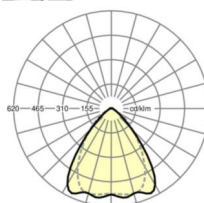

параметры

номер заказа	19530026100
код EAN	4020863433049
номер таможенного тарифа	94051190
Знак прохождения контроля	IP 20, класс защиты I, ENEC10 VDE, F, HACCP DIN10500/Food/IFS-пригодность для применения/BRC, Indoor, CE
Степень ударопрочности IK	IK03 (-20°C bis 30°C)
Температура окружения	ta -20°C в 30°C
Особые свойства	Готовность к IoT «Ready for IoT»
Гарантийный срок	5 лет
Государственные программы поддержки	BEG - государственные субсидии для энергосберегающих зданий (действительна только для Германии)

электротехника

Балласт	Электронный драйвер DALI2 (1 штука)
Мощность системы	52W
сетевое напряжение	230V/50Hz
автоматический предохранитель (пусковой ток)	13 штук/B10, 24 штук/B16, 25 штук/C10, 40 штук/C16
класс энергосбережения/Источник света	C

Оптика

Оснастка	LED, цветопередача/оттенок света CRI ≥ 80 / 3000K
Допуск для координаты цветности (MacAdam)	3SDCM
Номинальный световой поток	8760lm
Срок службы LED	50000h L80/B10 (Tq 30°C), 70000h L80/B50 (Tq 30°C)
светоотдача светильников	170lm/W
Угол излучения	80° (C0) / 75° (C90)
UGR поп./вдоль	19.3 / 20.0

DEEP-LINK

<https://www.regiolux.de/ru/article/19530026100>

Ссылка	LED 9000lm 830
ηLB	100 %
Φ ↓/↑	98 % / 2 %
UGR поп./вдоль	19.3 / 20.0