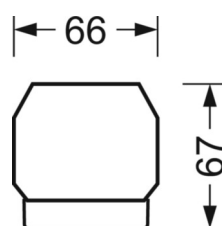

## DEEP-LINK

<https://www.regiolux.de/ru/article/19530026100>

Ссылка	LED 9000lm 830
ηLB	100 %
Φ ↓/↑	98 % / 2 %
UGR поп./вдоль	19.3 / 20.0

**Механика**

цвет корпуса	белый стандартный для электротехники RAL 9016
размеры (LxWxH/DxH)	2299mm x 55mm x 37mm
вес (нетто)	2.2kg
Вид монтажа	сборка трековых систем, световая структура

**размеры**

L	2299 mm	Длина
В	55 mm	Ширина
н	37 mm	Высота